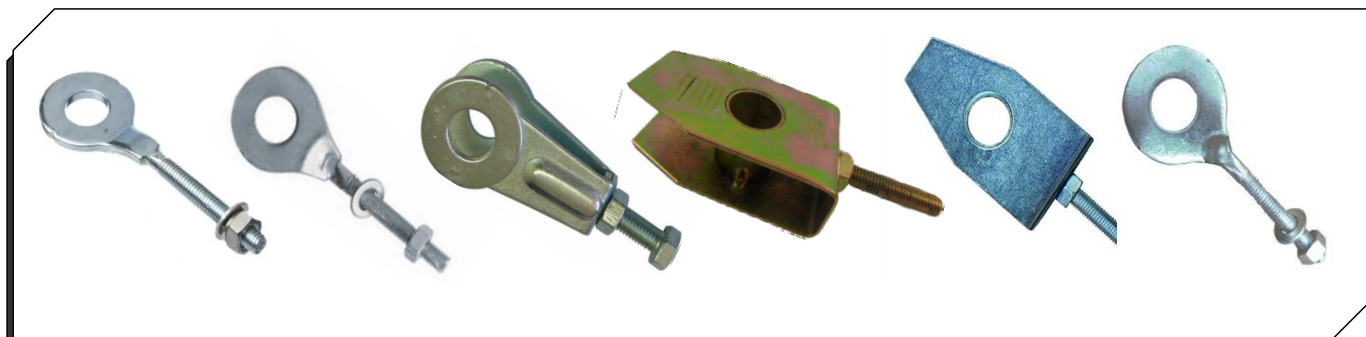

CÓDIGO	DESCRIÇÃO
ELO - 511	ESTICADOR DE CORRENTE CG 99
ELO - 512	ESTICADOR DE CORRENTE BIZ 100 / DREAM
ELO - 513	ESTICADOR DE CORRENTE YBR 125
ELO - 514	ESTICADOR DE CORRENTE STRADA / NX
ELO - 515	ESTICADOR DE CORRENTE TWISTER / TORNADO
ELO - 516	ESTICADOR DE CORRENTE FAZER
ELO - 517	ESTICADOR DE CORRENTE TITAN 150 - TODAS